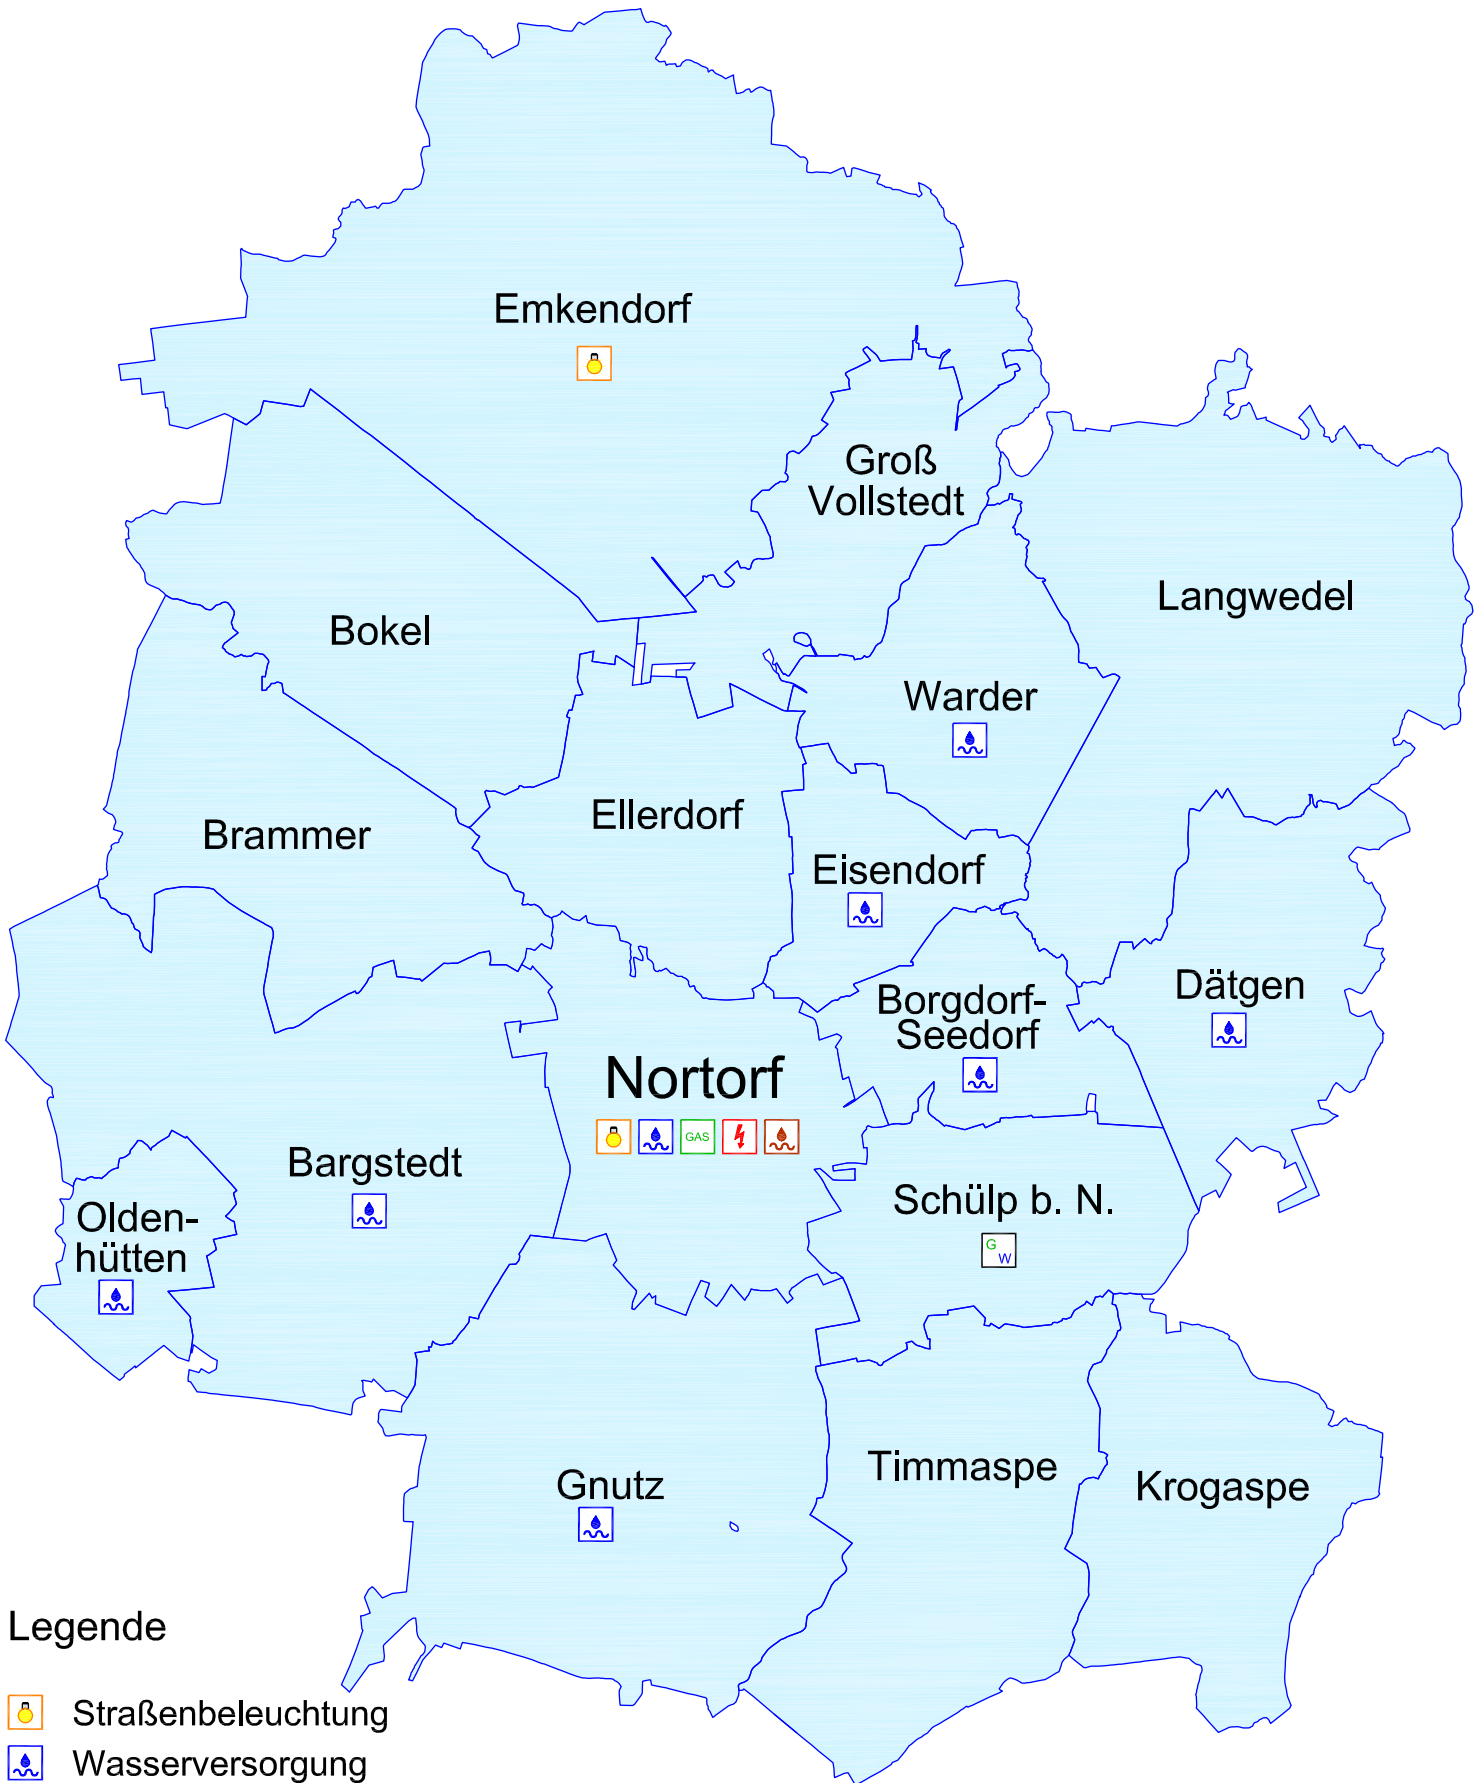

Ver- und Entsorgungsgebiete der Stadtwerke Nortorf AöR
(Amt Nortorfer Land)

Legende

-  Straßenbeleuchtung
-  Wasserversorgung
-  Gasversorgung
-  Stromversorgung
-  Abwasserentsorgung
-  Gas-/Wasserversorgung (teilweise)
Hünenkamp, Grünthal, Timmasper Weg