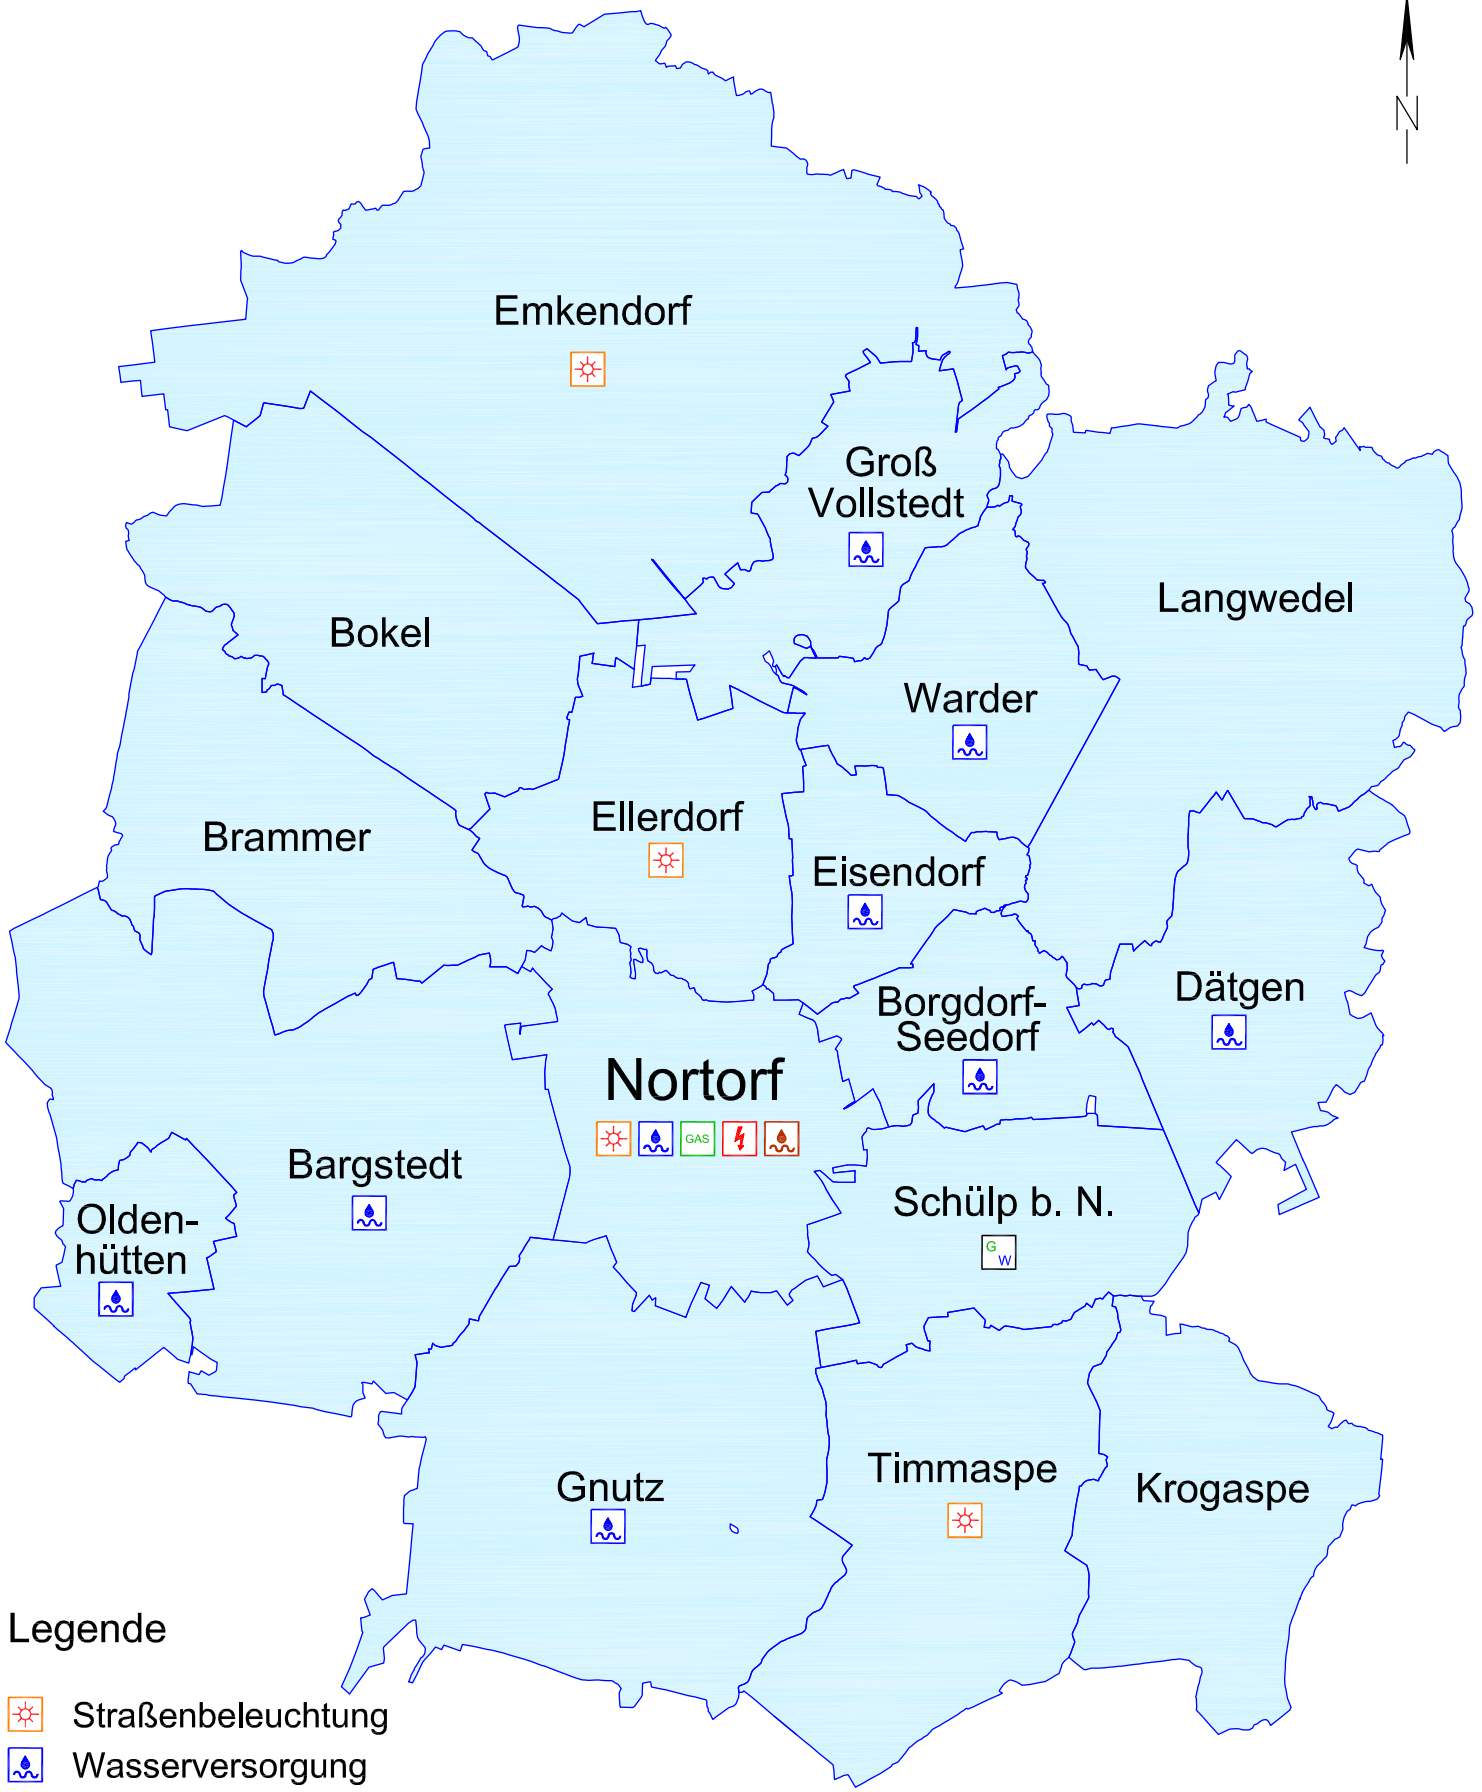

Ver- und Entsorgungsgebiete der Stadtwerke Nortorf AöR
(Amt Nortorfer Land)

Legende

-  Straßenbeleuchtung
-  Wasserversorgung
-  Gasversorgung
-  Stromversorgung
-  Abwasserentsorgung
-  Gas-/Wasserversorgung (teilweise)
Hünenkamp, Grünthal, Timmasper Weg